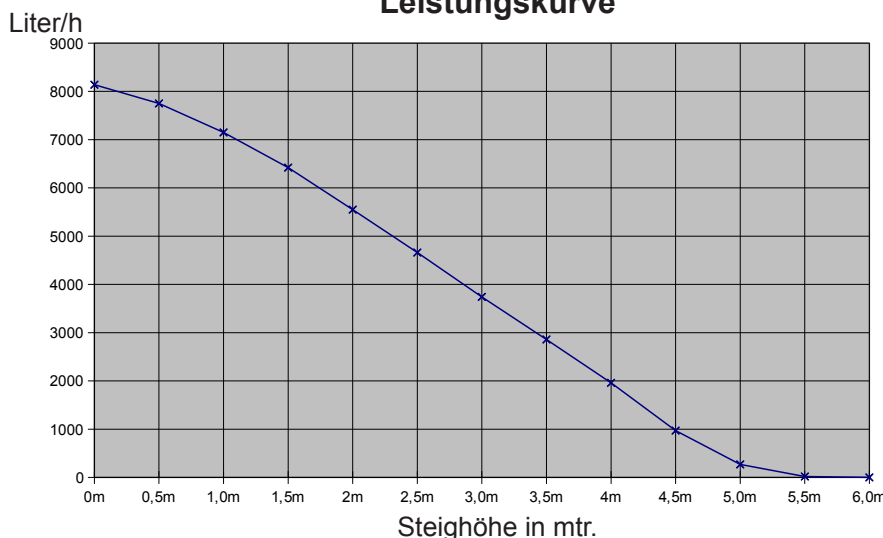

Leistungskurve

Für weitere Informationen schauen Sie bitte im Netz unter www.royal-exclusiv.de. Einfach Artikelnummer oder Name in die Suchmaske eintragen oder email an: info@royal-exclusiv.de.

Alle Angaben ohne Gewähr. Wir versuchen unser Bestes, aber Druckfehler vorbehalten.