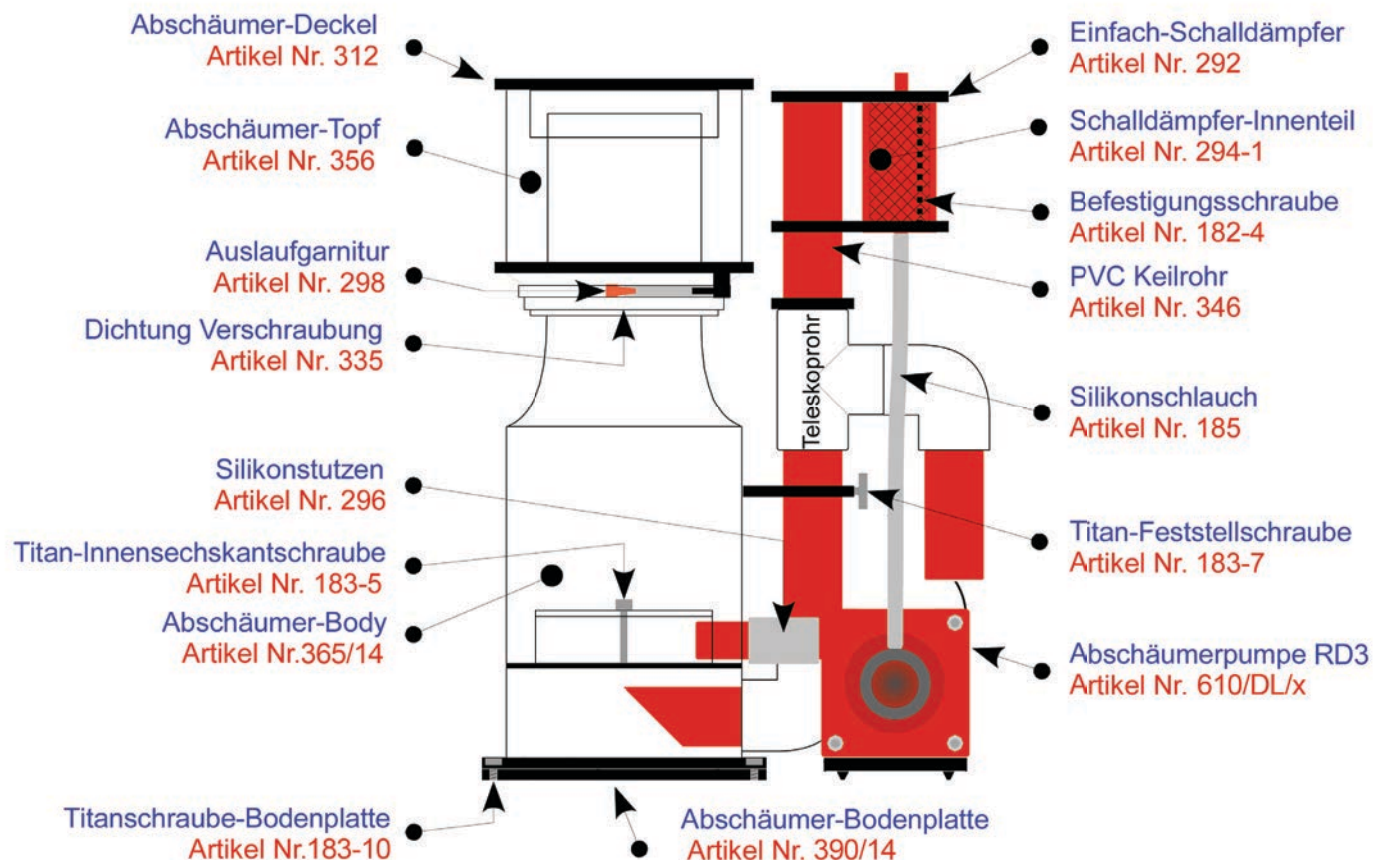

Since 1986

Eiweißabschäumer Bubble King® DeLuxe 200VS14 intern Artikel Nr. 75/RD3/14

Bitte das **x** durch die entsprechende Nummer für die Netzspannung 110/230Volt ersetzen.

Zubehör	Zubehör	Zubehör	Zubehör
Zusatzschalldämpfer Ø 63mm 999 33,60 €	Halterung Ø 63mm für Decken- oder Wandmontage 930-63 6,83 €	Schalldämpfer - Innenteil 294-1 6,20 €	Silikonfett Tube 6g 030-6 2,63 €

Für weitere Informationen schauen Sie bitte im Netz unter www.royal-exclusiv.de. Einfach Artikelnummer oder Name in die Suchmaske eintragen oder email an: info@royal-exclusiv.de.

Alle Angaben ohne Gewähr. Wir versuchen unser Bestes, aber Druckfehler vorbehalten.