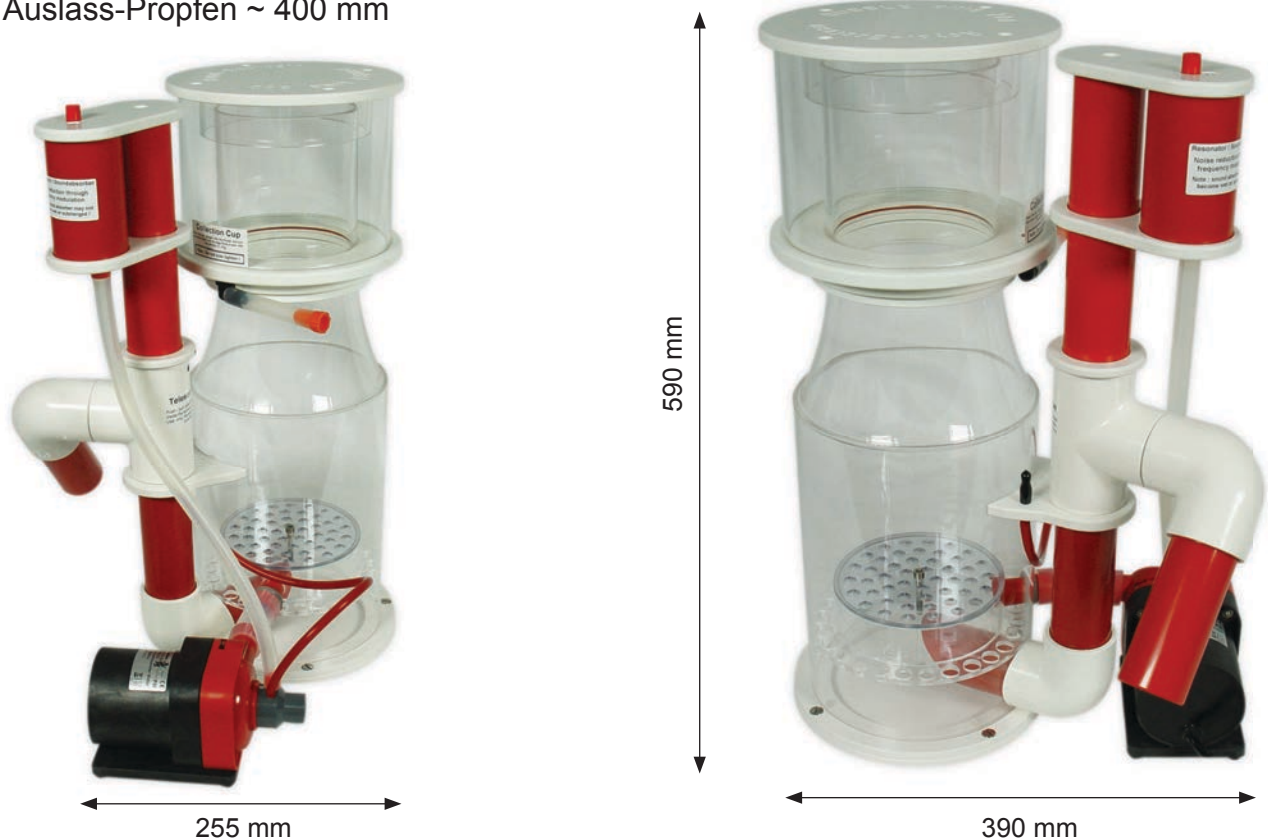

Technische Daten Bubble King® DeLuxe 200 VS14:

1.500 ltr./h Luft - 3.000 ltr./h Wasser = 1 Red Dragon® 3 Mini Speedy Pumpe 50 Watt / 1500 l/h

Bodenplatte: Ø 23 cm / Höhe ~ 59 cm

Abschäumerpumpe: max. 50 Watt/h, regelbar von 15-50 Watt,
drehzahlregelbare Brushless DC(Gleichstrom) Pumpe

Schutzklasse Pumpe: IP 68 Steuereinheit: IP 66

Gewicht Pumpe: 3,5 kg // Höhe der Ansaugseite: Mitte 60 mm

Abmessungen Pumpe: 100 mm breit / 160 mm lang / ~ 140 mm hoch

Abmessungen Steuereinheit: 120 mm breit / 160 mm lang / ~ 65 mm hoch

Wasserstandshöhe: ~ 180 mm bis ~ 270 mm (ideal ~ 225 mm)

Gewicht Abschäumer: 11 kg inklusive Pumpe

Abmessungen Abschäumer mit Pumpe: 255 mm breit / 390 mm lang / ~ 590 mm hoch

Höhe Auslass-Propfen ~ 400 mm

Darüber, für die Feinjustierung des Wasserstandes, ein 360° drehbares PVC - Keilrohr mit aufgesetztem zerlegbarem Einfach-Schalldämpfer. Der gelochte Pfannendeckel ist aus Plexiglas gefertigt und kann durch Lösen der mittig platzierten Titan-Innensechskantschraube M6 geöffnet werden.