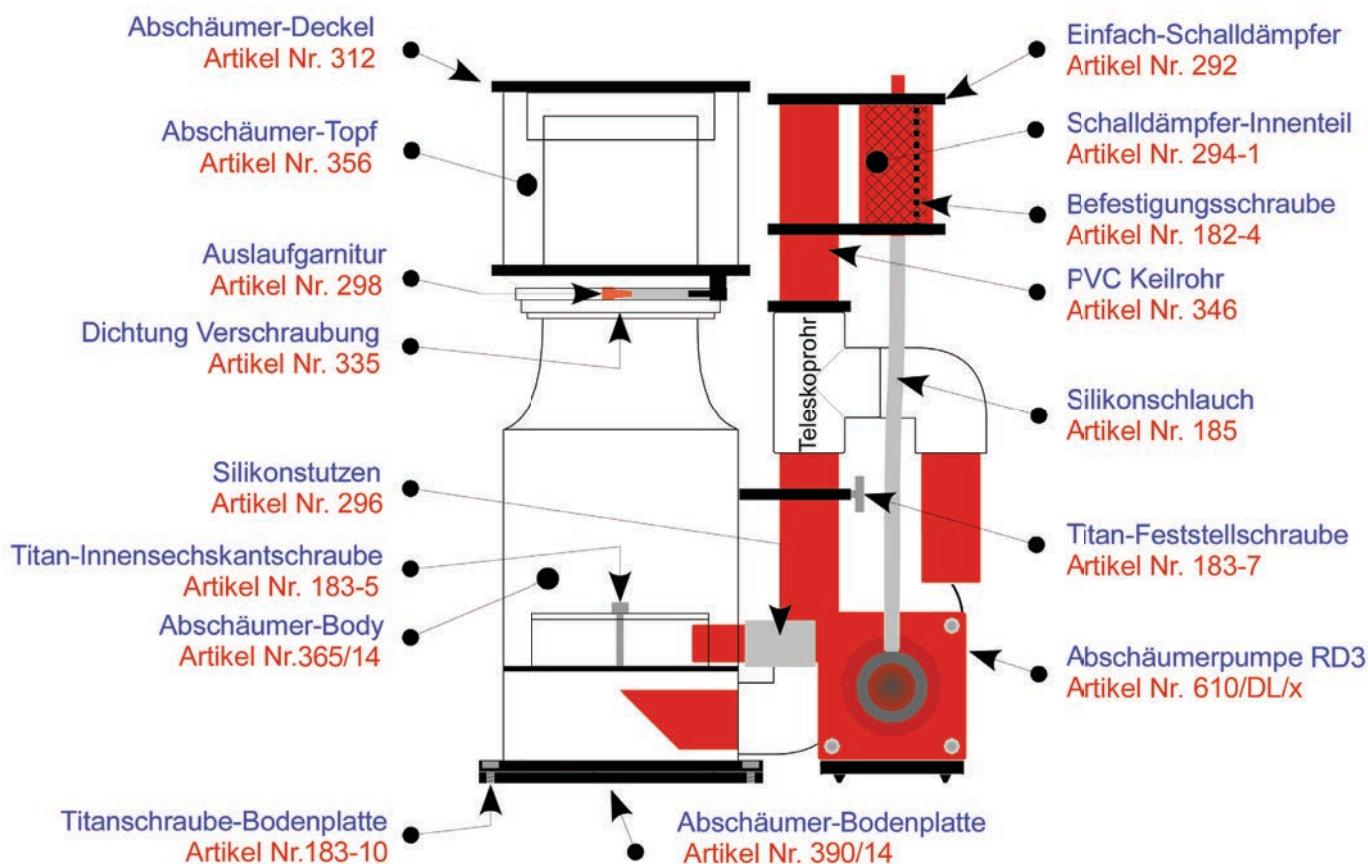

Since 1986

Eiweißabschäumer Bubble King® DeLuxe 200VS14 intern Artikel Nr. 75/RD3/14

Bitte das x durch die entsprechende Nummer für die Netzspannung 110/230Volt ersetzen.

Zubehör	Zubehör	Zubehör	Zubehör
Zusatzschalldämpfer Ø 63mm 999	Halterung Ø 63mm für De- cken- oder Wandmontage 930-63	Schalldämpfer - Innenteil 294-1	Silikonfett Tube 6g 030-6
33,60 €	6,83 €	6,20 €	2,63 €

Für weitere Informationen schauen Sie bitte im Netz unter www.royal-exclusiv.de. Einfach Artikelnummer oder Name in die Suchmaske eintragen oder email an: info@royal-exclusiv.de.

Alle Angaben ohne Gewähr. Wir versuchen unser Bestes, aber Druckfehler vorbehalten.