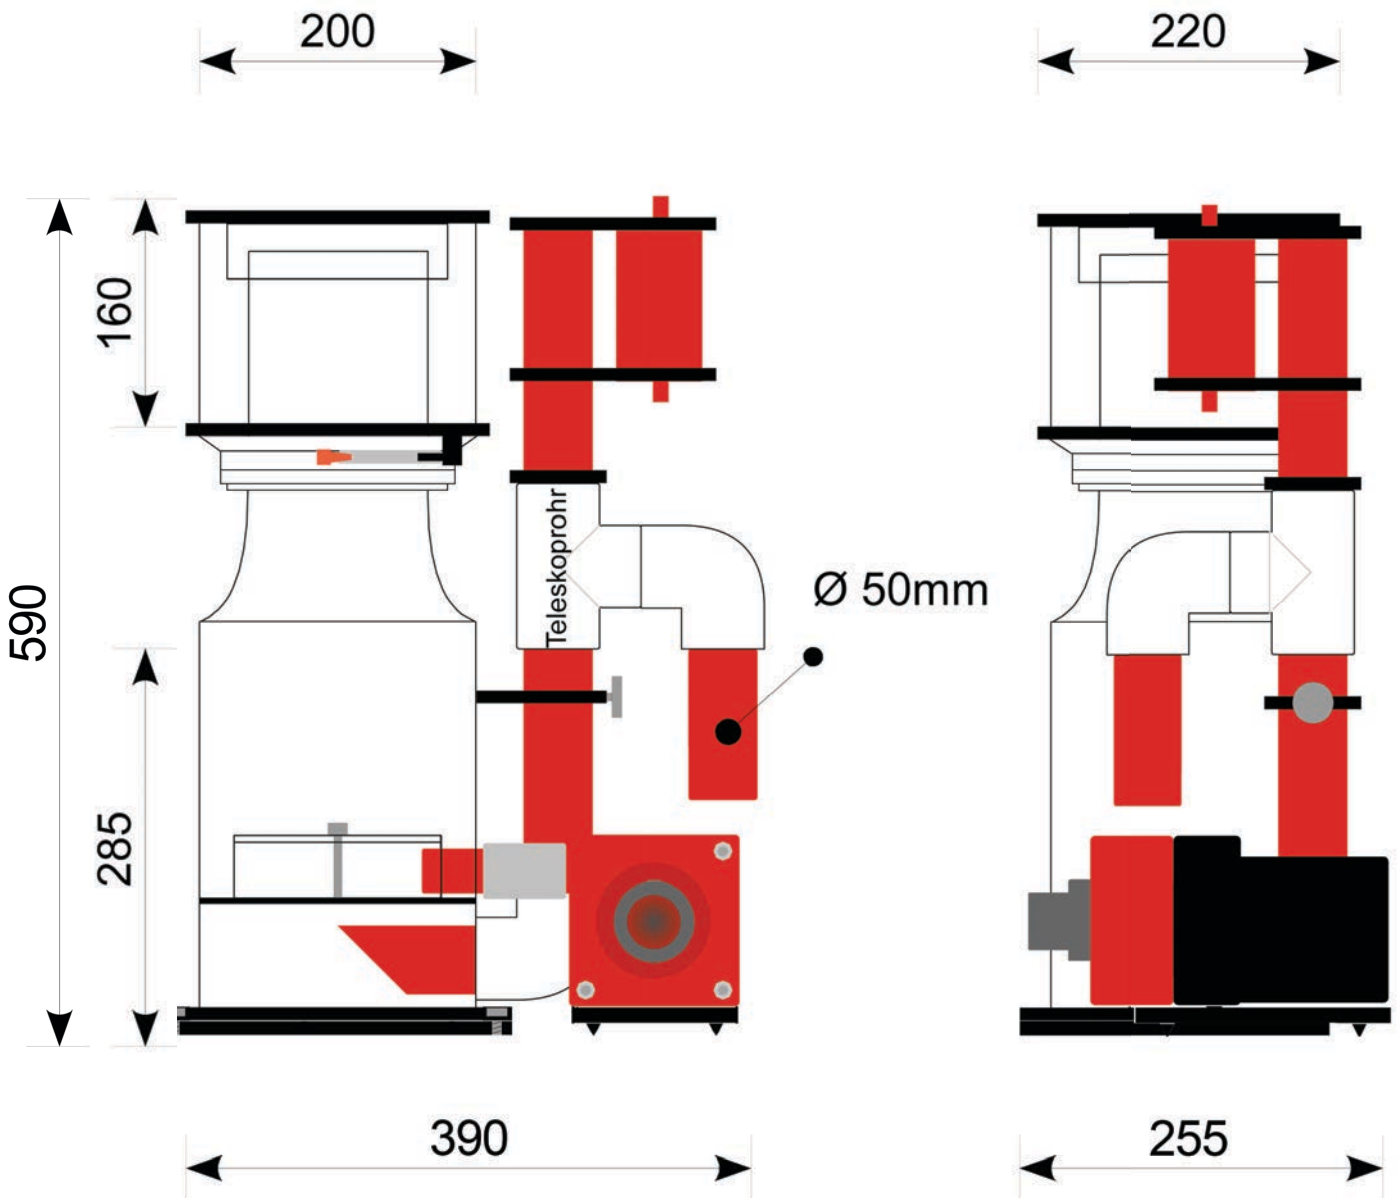

Since 1986

Eiweißabschäumer Bubble King® DeLuxe 200VS14 intern Artikel Nr. 75/RD3/14

Für weitere Informationen schauen Sie bitte im Netz unter www.royal-exclusiv.de. Einfach Artikelnummer oder Name in die Suchmaske eintragen oder email an: info@royal-exclusiv.de.

Alle Angaben ohne Gewähr. Wir versuchen unser Bestes, aber Druckfehler vorbehalten.