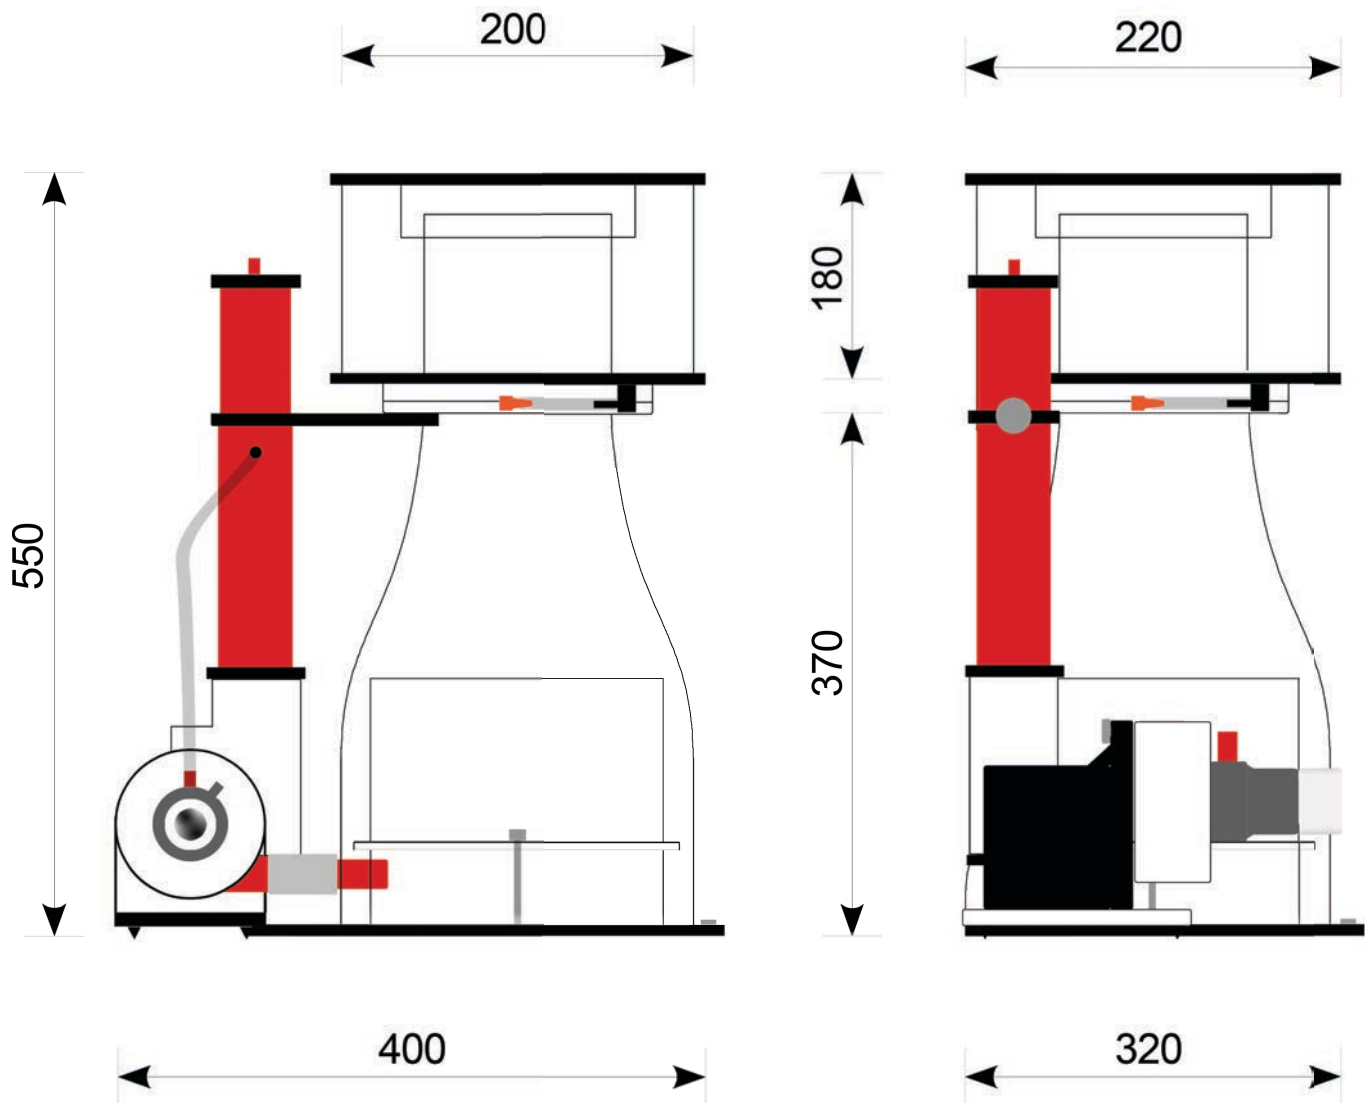

Eiweißabschäumer Bubble King® Double Cone 200 Artikel Nr. 511

Bitte das **x** durch die entsprechende Nummer für die Stromspannung 110/230Volt ersetzen.

Eiweißabschäumer Bubble King® Double Cone 200 Artikel Nr. 511

Ersatzteilliste	Art.Nr. (110V)	(230V)	Preis
Einfach Schalldämpfer Ø 50mm mit 40mm Nut	290/DC	290/DC	27,83 €
Silikon-Ablaufgarnitur (Auslausgarnitur)	298	298	23,52 €
Topfdeckel mit Schaumring	319	319	84,00 €
Topf mit Konus / Schaumrohr / Ablaufgarnitur	381	381	252,00 €
Silikon Dichtung für Steigrohr/Schaumrohr 90x2,5mm	338	338	5,41 €
Silikon Dichtung für Topfverschraubung 125x2,5mm	335	335	5,67 €
Silikon-Luftschauch-Stück 9x3mm 400mm lang	185-5	185-5	9,68 €
Ozonschlauch 8x1 rot 290mm	308-2	308-2	7,56 €
Keilrohr Ø 40mm PVC rot 350mm lang	410/12	410/12	23,63 €
T - Stück Ø 40mm / 40 / 40	305	305	15,12 €
Eindüsungerring Acrylglas Ø 134mm / 74mm	416	416	26,78 €
Lochplatte PVC 187 mit Ring Ø 134/92mm	419	419	64,58 €
Schäumerbody mit Verschraubung/Rohrhalter	372/12	372/12	344,40 €
Titanschraube für Lochplatte	183-4	183-4	2,89 €
Titanschraube für Bodenplatte 6x10mm	183-9	183-9	3,78 €
Kunststoffschraube für Keilrohrarretierung 6x16mm	181-2	181-2	1,84 €
Gummifüße 4 Stück	180	180	4,20 €
Silikonschlauch 9x3mm (Preis pro Meter) transparent	185	185	19,43 €
Bodenplatte PVC weiß 315 / 250mm	397	397	117,60 €
Abschäumerpumpe MRD 1200 komplett	123/1	123/2	512,40 €
Antriebsmotor MRD 1200 mit Grundplatte	140/1	140/2	193,20 €
Pumpenkopf PVC 100/42/25 (230Volt) Saugs. 40mm	-	246	142,80 €
Pumpenkopf PVC 100/42/25 (110Volt) Saugs. 50mm	248	-	151,20 €
Lauftrahneinheit komplett mit Metallachse	123/1-1	123/2-1	184,80 €
Gleitlagerbuchse mit O-Ring 1 Stück	155	155	6,83 €
Titanschrauben für Pumpenkopf 3 Stück	183-3	183-3	12,60 €
Düsen-Basisteil mit Ozonanschluß (230Volt) 40mm	-	269	17,12 €
Düsen-Basisteil mit Ozonanschluß (110Volt) 50mm	270	-	18,48 €
Schraubdüse 16mm	273	272	21,00 €
Silikon-Verbindungsstück Ø 22 / 55mm	301	301	7,14 €
PVC Rohrstützen Ø25mm	421	421	6,30 €
Silikon-Dichtungsring 65 x 4mm für Pumpenkopf	171	171	4,20 €

Für die Ersatzteilliste Red Dragon® 3 Abschäumerpumpe siehe separates Dokument.

Downloadbar auf unserer Homepage unter Red Dragon® 3 Abschäumerpumpe.

Zubehör	Art.Nr. (110V)	(230V)	Preis
Zusatzschalldämpfer Ø 63mm	999	999	33,60 €
Halterung Ø 63mm für Decken- oder Wandmontage	930-63	930-63	6,83 €
Schalldämpfer - Innenteil	294-1	294-1	6,20 €
Silikonfett Tube 6g	030/6	030/6	2,63 €
Silikonfett Tube 25g	030/25	030/25	7,88 €