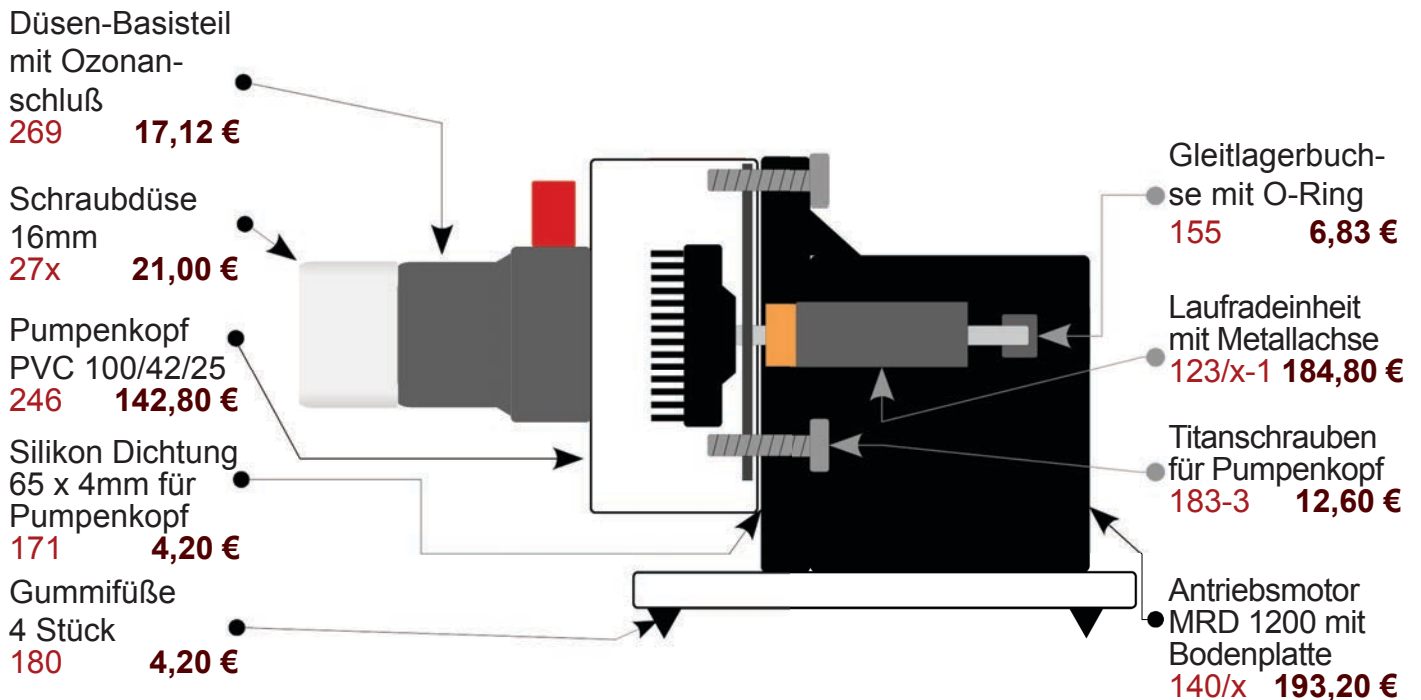

Eiweißabschäumer Bubble King® Double Cone 200 Artikel Nr. 511

Bitte das **x** durch die entsprechende Nummer für die Netzspannung 110/230Volt ersetzen.

Zubehör	Zubehör	Zubehör	Zubehör
Zusatzschalldämpfer Ø 63mm 999	Halterung Ø 63mm für Decken- oder Wandmontage 930-63	Schalldämpfer - Innenteil 294-1	Silikonfett Tube 6g 030-6
33,60 €	6,83 €	6,20 €	2,63 €