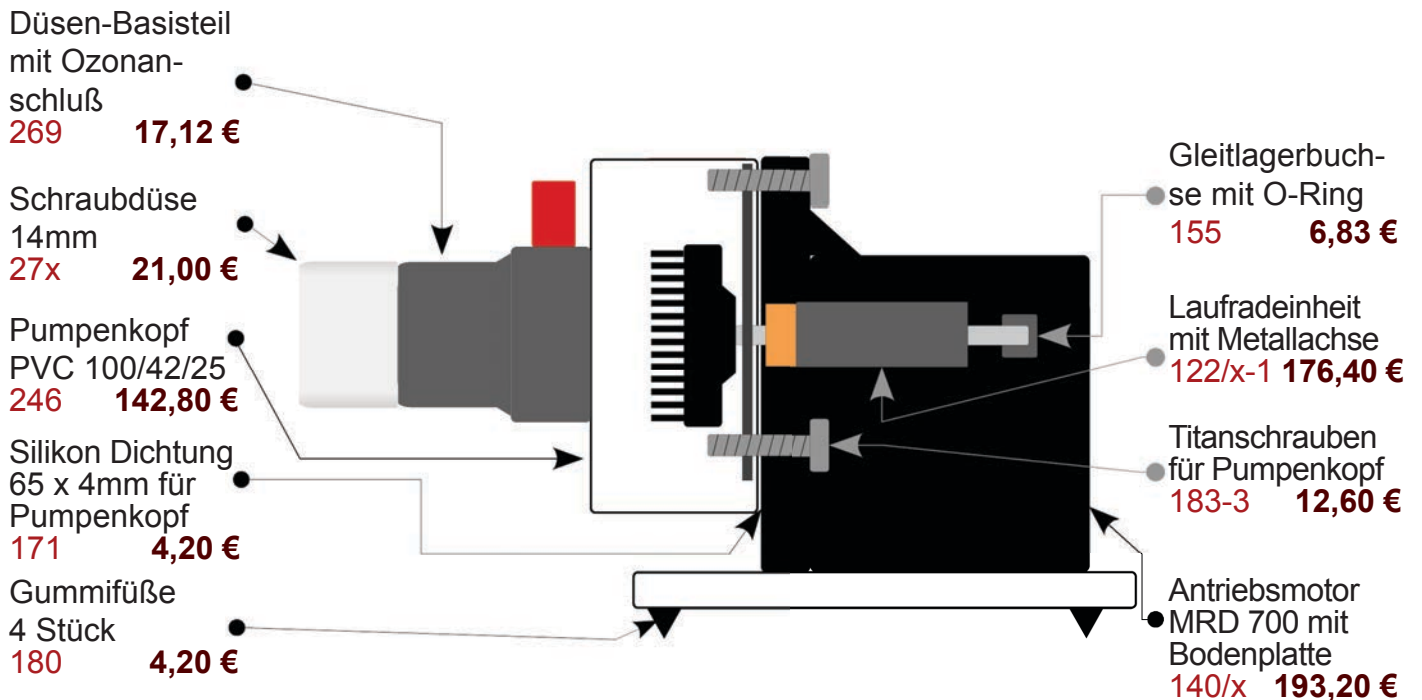

Eiweißabschäumer Bubble King® Double Cone 180 Artikel Nr. 510

Bitte das **x** durch die entsprechende Nummer für die Netzspannung 110/230Volt ersetzen.

Zubehör	Zubehör	Zubehör	Zubehör
Zusatzschalldämpfer Ø 63mm 999	Halterung Ø 63mm für Decken- oder Wandmontage 930-63	Schalldämpfer - Innenteil 294-1	Silikonfett Tube 6g 030-6
33,60 €	6,83 €	6,20 €	2,63 €