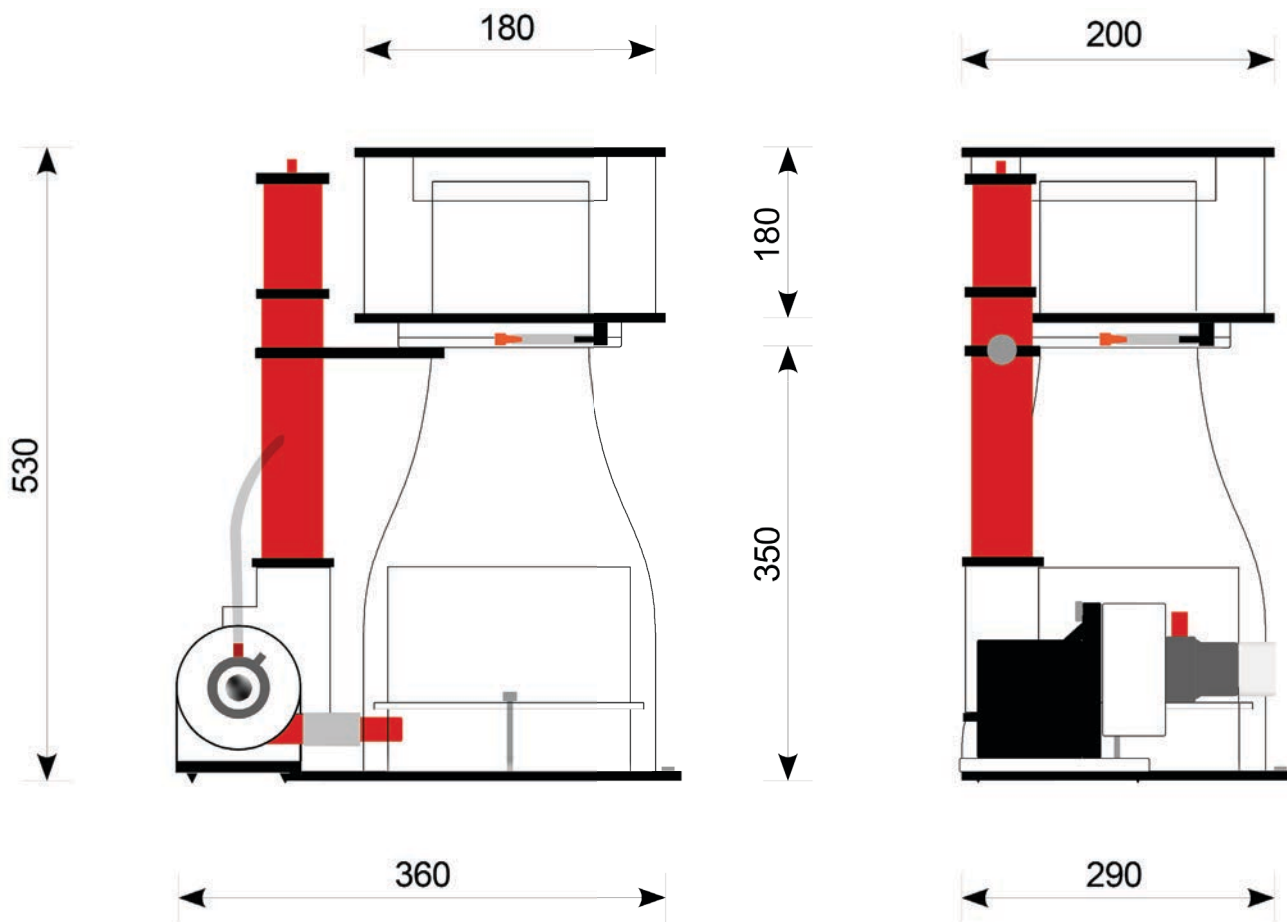

Eiweißabschäumer Bubble King® Double Cone 180

Artikel Nr. 510

Eiweißabschäumer Bubble King® Double Cone 180 Artikel Nr. 510

Ersatzteilliste	Art.Nr. (110V)	(230V)	Preis
Einfach Schalldämpfer Ø 50mm mit 40mm Nut	290/DC	290/DC	27,83 €
Silikon-Ablaufgarnitur (Auslausgarnitur)	298	298	23,52 €
Topfdeckel mit Schaumring	318	318	75,60 €
Topf mit Konus / Schaumrohr / Ablaufgarnitur	380	380	218,40 €
Silikon Dichtung für Steigrohr/Schaumrohr 80x2,5mm	434	434	5,04 €
Silikon Dichtung für Topfverschraubung 90x2,5mm	338	338	5,41 €
Silikon-Luftschauch-Stück 9x3mm 460mm lang	185-6	185-6	12,02 €
Ozonschlauch 8x1 rot 275mm	308-1	308-1	7,56 €
Keilrohr Ø 40mm PVC rot 330mm lang	410/14	410/14	21,53 €
T - Stück Ø 40mm / 40 / 40	305	305	15,12 €
Eindüsungsring Acrylglas Ø 120mm / 74mm	415	415	23,63 €
Lochplatte PVC 160 mit Ring Ø 120/92mm	418	418	53,55 €
Schäumerbody mit Verschraubung/Rohrhalter	371/14	371/14	319,20 €
Titanschraube für Eindüsungspfanne	183-5	183-5	8,09 €
Titanschraube für Bodenplatte 6x10mm	183-9	183-9	3,78 €
Kunststoffschraube für Keilrohrarretierung 6x16mm	181-2	181-2	1,84 €
Gummifüße 4 Stück	180	180	4,20 €
Silikonschlauch 9x3mm (Preis pro Meter) transparent	185	185	19,43 €
Bodenplatte PVC weiß 280 / 220mm mit Gummifüßen	396	396	100,80 €
Abschäumerpumpe MRD 700 komplett	122/1	122/2	495,60 €
Antriebsmotor MRD 700 mit Grundplatte	140/1	140/2	193,20 €
Pumpenkopf PVC 100 / 42 / 25	246	246	142,80 €
Lauftrahereinheit komplett mit Metallachse	122/1-1	122/2-1	176,40 €
Gleitlagerbuchse mit O-Ring 1 Stück	155	155	6,83 €
Titanschrauben für Pumpenkopf 3 Stück	183-3	183-3	12,60 €
Düsen-Basisteil mit Ozonanschluß	269	269	17,12 €
Schraubdüse 14mm	272	271	21,00 €
Silikon-Verbindungsstück Ø 22 / 55mm	301	301	7,14 €
Pumpentisch (nur für RD3 MiniSpeedy)	153	153	23,10 €
PVC Rohrstützen Ø25mm	421	421	6,30 €
Silikon-Dichtungsring 65 x 4mm für Pumpenkopf	171	171	4,20 €

Für die Ersatzteilliste Red Dragon® 3 Abschäumerpumpe siehe separates Dokument.
Downloadbar auf unserer Homepage unter Red Dragon® 3 Abschäumerpumpe.

Zubehör	Art.Nr. (110V)	(230V)	Preis
Zusatzschalldämpfer Ø 63mm	999	999	33,60 €
Halterung Ø 63mm für Decken- oder Wandmontage	930-63	930-63	6,83 €
Schalldämpfer - Innenteil	294-1	294-1	6,20 €
Silikonfett Tube 6g	030/6	030/6	2,63 €
Silikonfett Tube 25g	030/25	030/25	7,88 €

Für weitere Informationen schauen Sie bitte im Netz unter www.royal-exclusiv.de. Einfach Artikelnummer oder Name in die Suchmaske eintragen oder email an: info@royal-exclusiv.de.

Alle Angaben ohne Gewähr. Wir versuchen unser Bestes, aber Druckfehler vorbehalten.