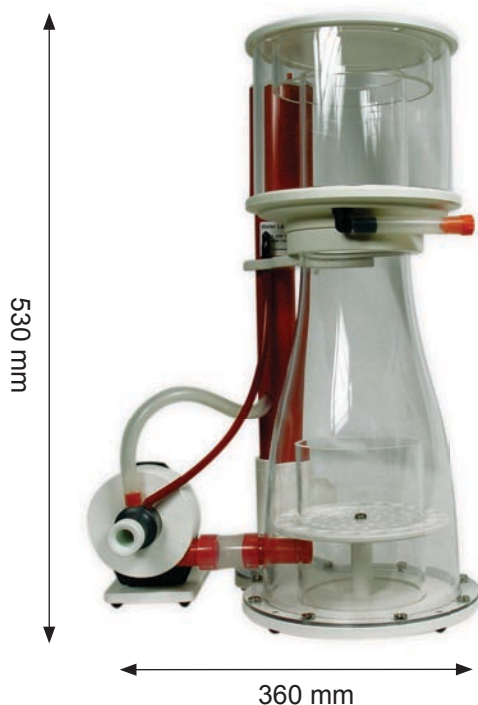

700 ltr./h Luft - 1.000 ltr./h Wasser = 1 Pumpe Mini Red Dragon 700

mit Ozon - Anschluss

Bodenplatte: 22 cm x 28 cm / Höhe ~ 53 cm

Abschäumerpumpe Mini Red Dragon 700

Förderleistung: 700 l/h Lufteinzug ~ 1.000 l/h Wassereinzug

Stromverbrauch - Wirkleistung: P = 25 Watt/h

Betriebsspannung: 230 Volt 50 Hz (auch in 110V/60Hz lieferbar)

Schutzklasse: IP 68

Wasserstandshöhe: ~ 130 mm bis ~ 250 mm

Gewicht Abschäumer: 6 kg inklusive Pumpe

Abmessungen Abschäumer ohne Pumpe:

220 mm breit / 280 mm lang / ~ 530 mm hoch

Abmessungen Abschäumer mit Pumpe:

290 mm breit / 360 mm lang / ~ 530 mm hoch

Höhe Auslass-Propfen ~ 350 mm

Für weitere Informationen schauen Sie bitte im Netz unter www.royal-exclusiv.de. Einfach Artikelnummer oder Name in die Suchmaske eintragen oder email an: info@royal-exclusiv.de.