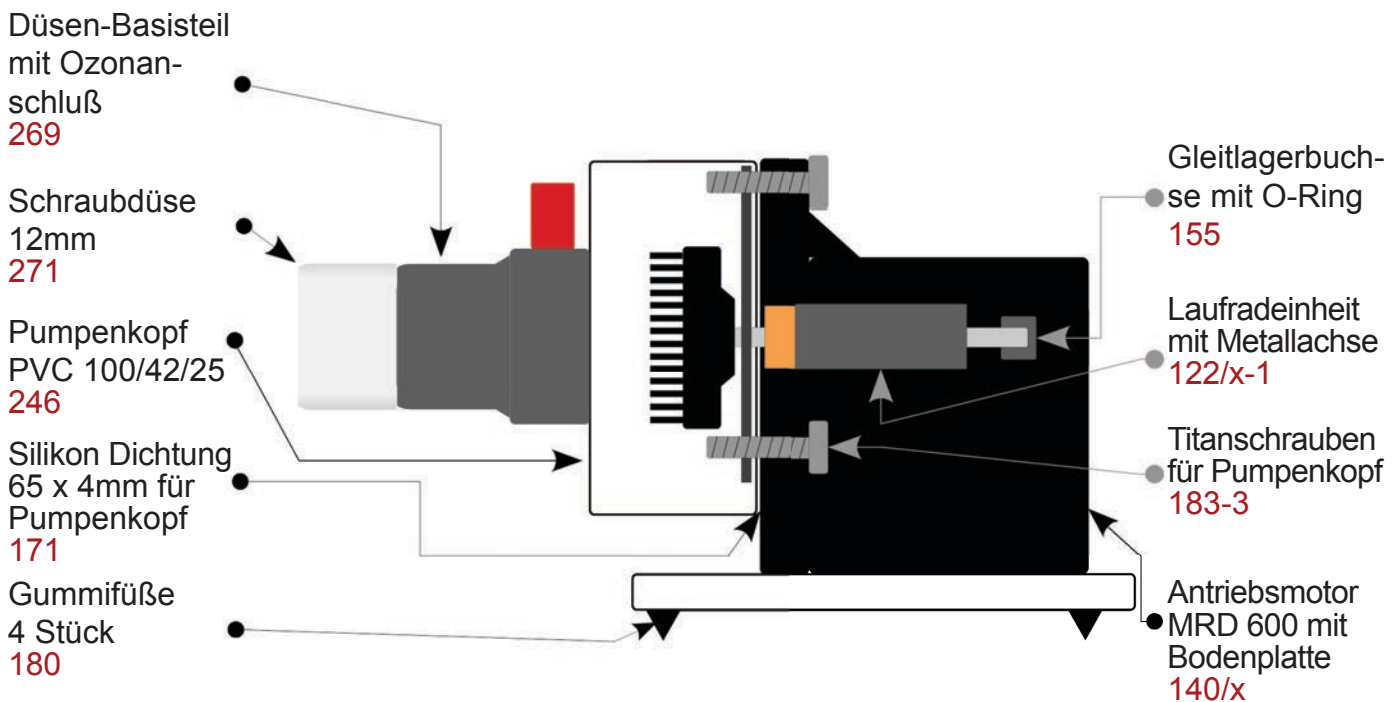

Eiweißabschäumer Bubble King® Double Cone 150 Artikel Nr. 507

Bitte das **x** durch die entsprechende Nummer für die Netzspannung 110/230Volt ersetzen.

Zubehör	Zubehör	Zubehör	Zubehör
Zusatzschalldämpfer Ø 63mm 999	Halterung Ø 63mm für De- cken- oder Wandmontage 930-63	Schalldämpfer - Innenteil 294-2	Silikonfett Tube 6g 030-6
32,60 €	6,83 €	5,15 €	2,63 €

Für weitere Informationen schauen Sie bitte im Netz unter www.royal-exclusiv.de. Einfach Artikelnummer oder Name in die Suchmaske eintragen oder email an: info@royal-exclusiv.de.

Alle Angaben ohne Gewähr. Wir versuchen unser Bestes, aber Druckfehler vorbehalten.