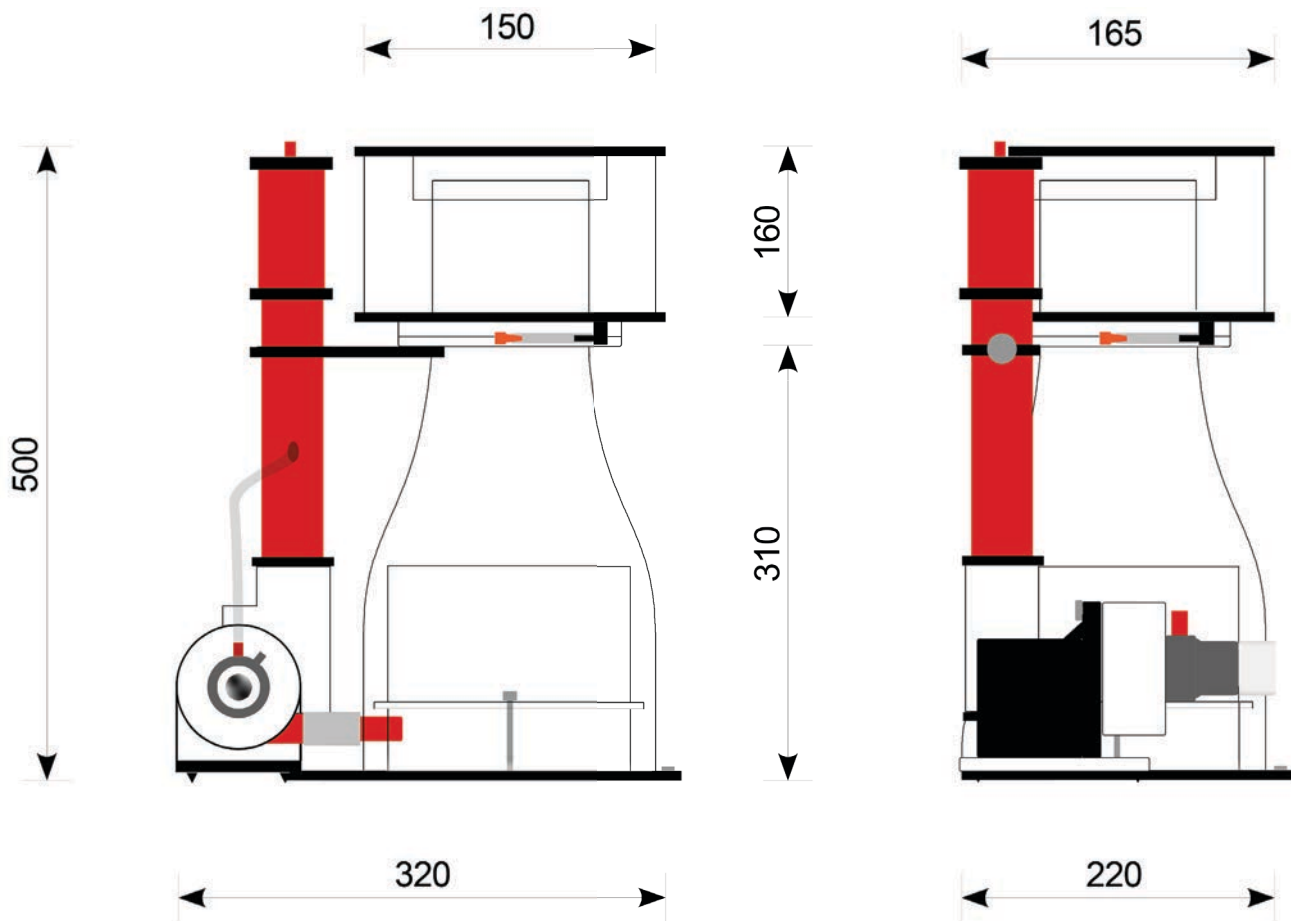

Eiweißabschäumer Bubble King® Double Cone 150

Artikel Nr. 507

Für weitere Informationen schauen Sie bitte im Netz unter www.royal-exclusiv.de. Einfach Artikelnummer oder Name in die Suchmaske eintragen oder email an: info@royal-exclusiv.de.

Alle Angaben ohne Gewähr. Wir versuchen unser Bestes, aber Druckfehler vorbehalten.