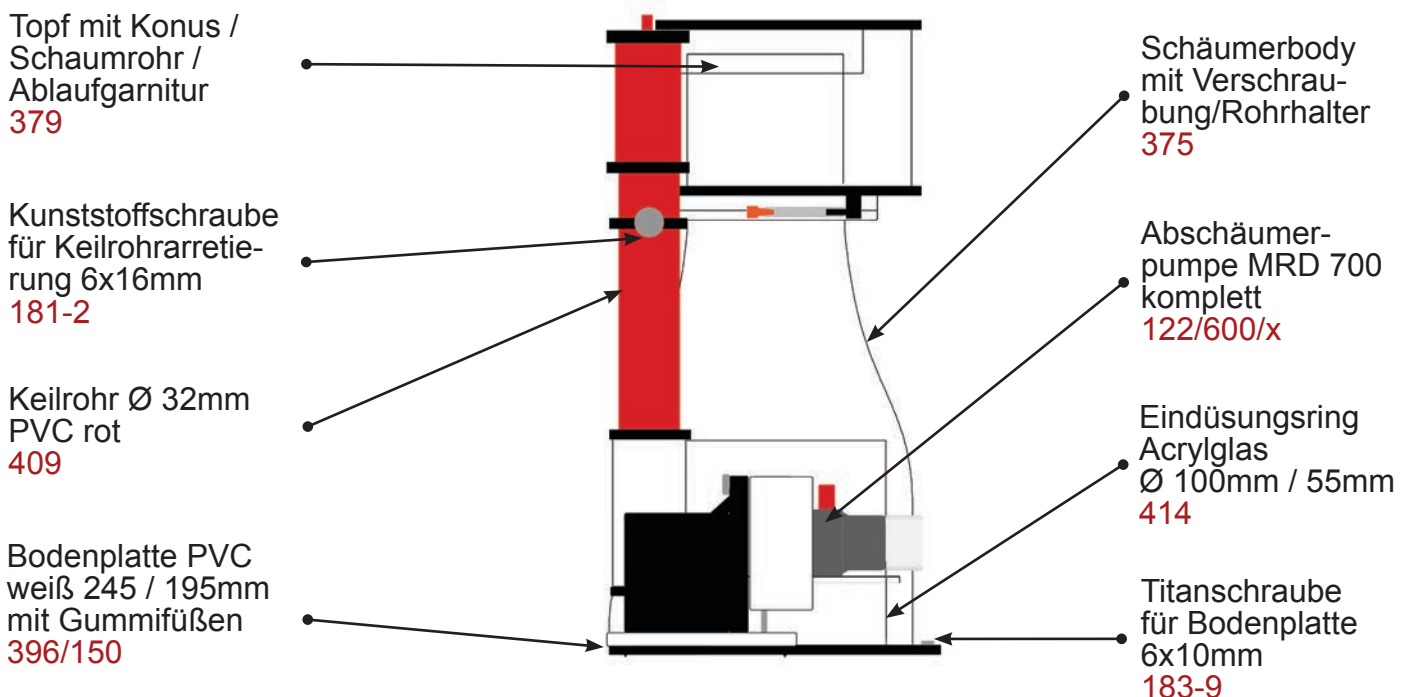

Eiweißabschäumer Bubble King® Double Cone 150 **Artikel Nr. 507**

Bitte das **x** durch die entsprechende Nummer für die Netzspannung 110/230Volt ersetzen.

Für weitere Informationen schauen Sie bitte im Netz unter www.royal-exclusiv.de. Einfach Artikelnummer oder Name in die Suchmaske eintragen oder email an: info@royal-exclusiv.de.

Alle Angaben ohne Gewähr. Wir versuchen unser Bestes, aber Druckfehler vorbehalten.