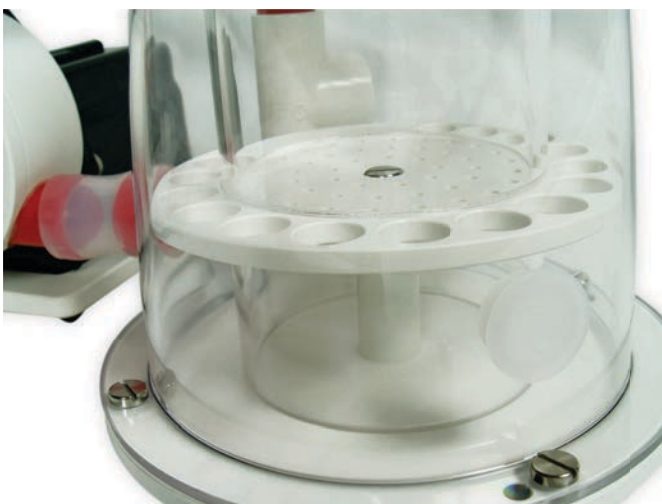

Eiweißabschäumer Bubble King® Double Cone 150

Artikel Nr. 507

Für weitere Informationen schauen Sie bitte im Netz unter www.royal-exclusiv.de. Einfach Artikelnummer oder Name in die Suchmaske eintragen oder email an: info@royal-exclusiv.de.

Alle Angaben ohne Gewähr. Wir versuchen unser Bestes, aber Druckfehler vorbehalten.