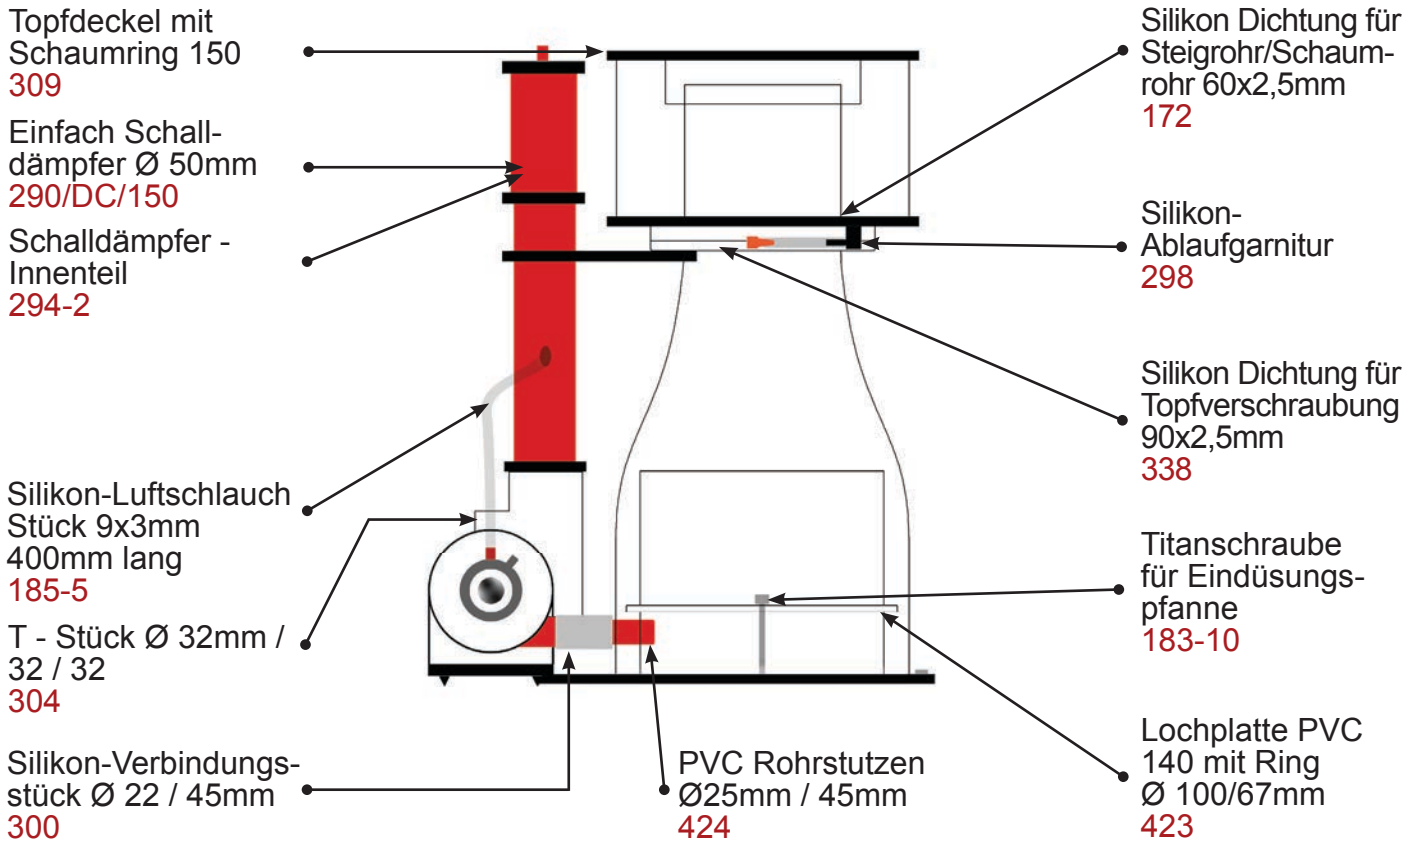

Eiweißabschäumer Bubble King® Double Cone 150 **Artikel Nr. 507**

Bitte das **x** durch die entsprechende Nummer für die Netzspannung 110/230Volt ersetzen.

Für weitere Informationen schauen Sie bitte im Netz unter www.royal-exclusiv.de. Einfach Artikelnummer oder Name in die Suchmaske eintragen oder email an: info@royal-exclusiv.de.

Alle Angaben ohne Gewähr. Wir versuchen unser Bestes, aber Druckfehler vorbehalten.